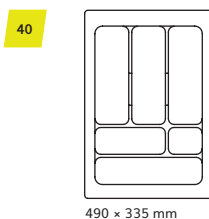

490 x 330 mm

490 x 428 mm

490 x 525 mm

| | wkład 2,0 mm | podstawa 2,0 mm |
|-------------------------|-----------------|--------------------|
| ● antracyt – molet, mat | ✓ | ✓ |
| ● szary – molet, mat | ✓ | ✓ |

30

430 × 230 mm

40

430 × 330 mm

60

430 × 530 mm

45

430 × 380 mm

80

430 × 730 mm

50

430 × 430 mm

90

430 × 830 mm

| | 1,6 mm | 2,0 mm |
|-----------|--------|--------|
| ○ biały | ✓ | ✓ |
| ● metalik | ✓ | ✓ |

Wkład na sztućce COMFORT

- dopasowany do szuflad o głębokości 490 mm
- szerokie, proste przegrody pozwalają przechowywać różna akcesoria kuchenne
- wcięcia pomiędzy komorami pozwalają na łatwe wyjmowanie sztućców
- wkład z marginesem dającym możliwość docięcia do indywidualnych wymiarów szuflady