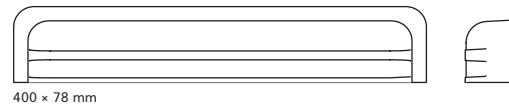

490 x 515 x 24 mm

490 x 515 x 48 mm

490 x 515 x 58 mm

490 x 515 x 58 mm

490 x 515 x 22 mm

| | |
|-----------------------------|--------|
| | 1,6 mm |
| <input type="radio"/> biały | ✓ |

Ostona podnośnika

- maskuje mechanizm podnośnika
- zabezpiecza zawartość skrzyni mebli tapicerowanych
- szerokie marginesy ułatwiają łatwy montaż
- wykonane z elastycznego materiału, co zmniejsza ryzyko uszkodzeń

380

400 x 78 mm

500

524 x 78 mm

550

575 x 78 mm

790

810 x 78 mm