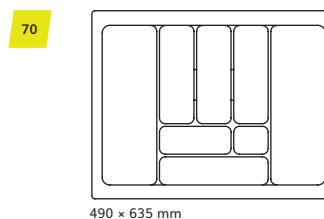

1,6 mm	2,0 mm
○ biały	✓	✓
● metalik	✓	✓
● antracyt mat		40 50 60 80
● czarny mat		40 50 60 80