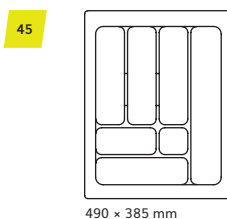

1,6 mm	2,0 mm
○ biały	✓	✓
● metalik	✓	✓
● antracyt mat		40 50 60 80
● czarny mat		40 50 60 80