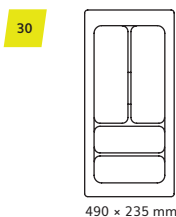

30

430 × 230 mm

40

430 × 330 mm

60

430 × 530 mm

45

430 × 380 mm

80

430 × 730 mm

50

430 × 430 mm

90

430 × 830 mm

| | 1,6 mm | 2,0 mm |
|-----------|--------|--------|
| ○ biały | ✓ | ✓ |
| ● metalik | ✓ | ✓ |

Wkład na sztućce COMFORT

- dopasowany do szuflad o głębokości 490 mm
- szerokie, proste przegrody pozwalają przechowywać różna akcesoria kuchenne
- wcięcia pomiędzy komorami pozwalają na łatwe wyjmowanie sztućców
- wkład z marginesem dającym możliwość docięcia do indywidualnych wymiarów szuflady