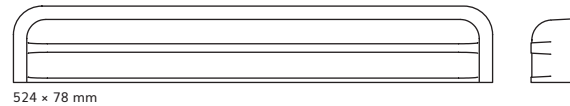

45

430 x 380 mm

90

430 x 830 mm

| | 1,6 mm | 2,0 mm |
|-----------|--------|--------|
| ○ biały | ✓ | ✓ |
| ● metalik | ✓ | ✓ |

Wkład na talerze

- prosty sposób na porządek
- praktyczne rozwiązanie - łatwy dostęp do każdego elementu
- optymalne wykorzystanie przestrzeni szuflady
- możliwość docinania wkładów do indywidualnych wymiarów szuflady

490 x 515 x 24 mm

490 x 515 x 48 mm

490 x 515 x 58 mm

490 x 515 x 58 mm

490 x 515 x 22 mm

| | |
|-----------------------------|--------|
| | 1,6 mm |
| <input type="radio"/> biały | ✓ |

Ostona podnośnika

- maskuje mechanizm podnośnika
- zabezpiecza zawartość skrzyni mebli tapicerowanych
- szerokie marginesy ułatwiają łatwy montaż
- wykonane z elastycznego materiału, co zmniejsza ryzyko uszkodzeń

380

400 x 78 mm

500

524 x 78 mm

550

575 x 78 mm

790

810 x 78 mm