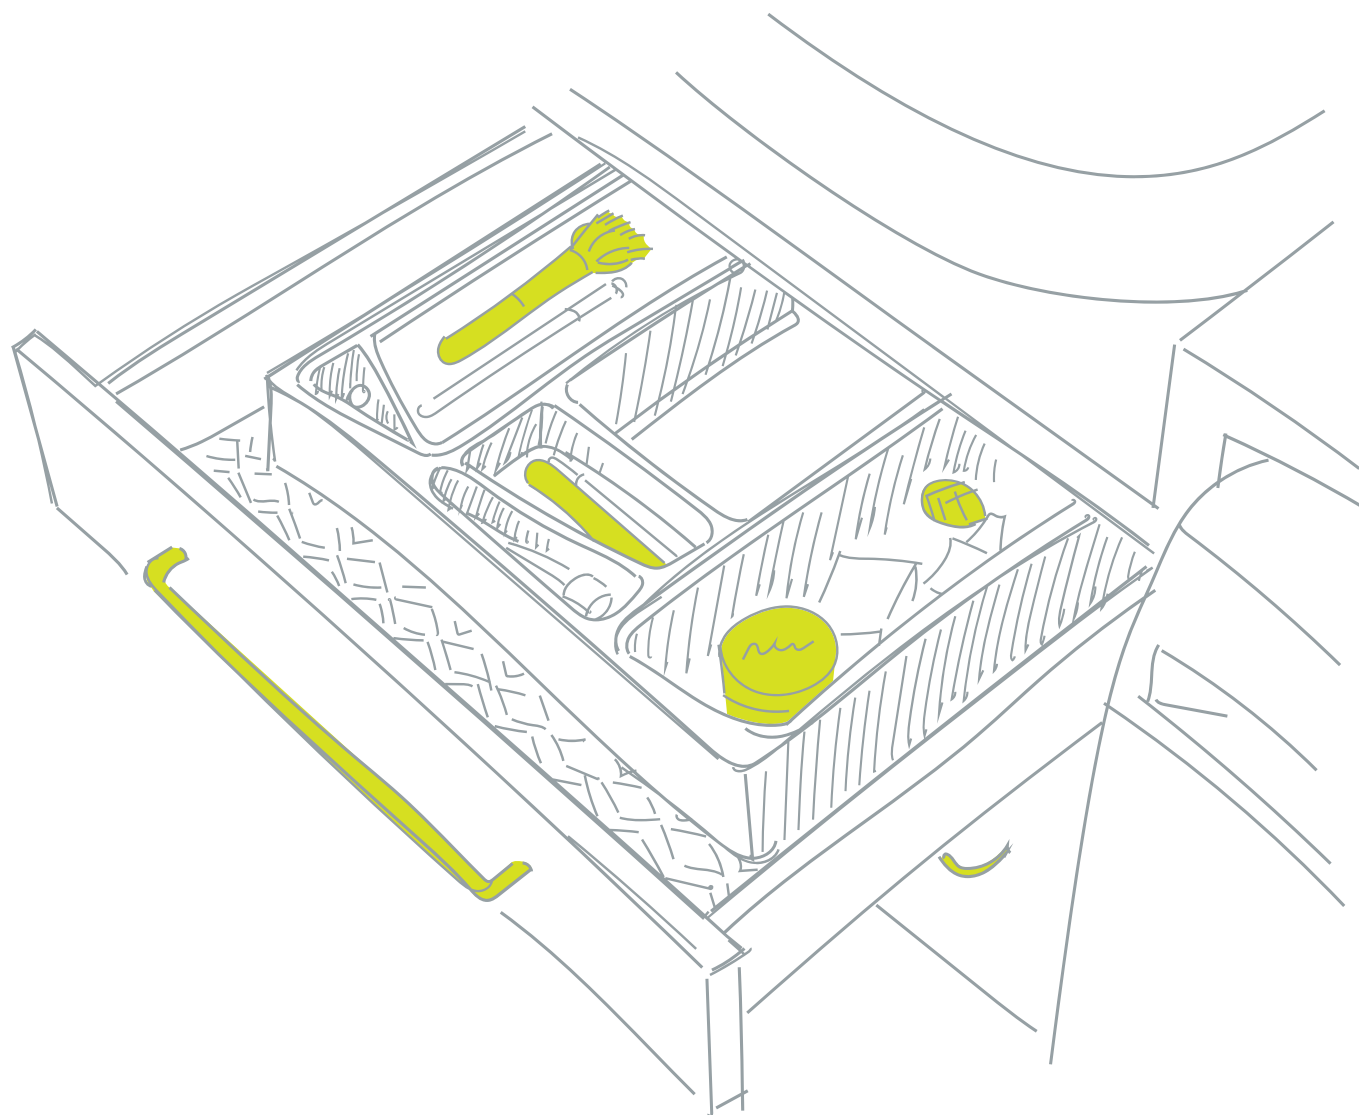

Indywidualne projekty

Jesteśmy gotowi do realizacji nowych produktów odpowiadających wymaganiom naszych odbiorców.

Skontaktuj się z nami
Let's talk. It's easy!

www.poli.com.pl