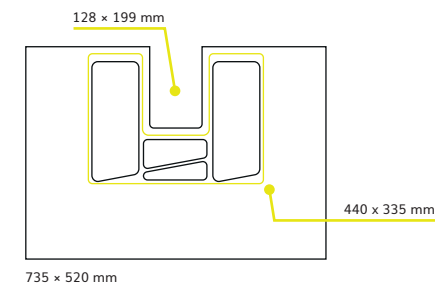

■ Akcesoria do mebli tapicerowanych:

- Osłony podnośnika

■ Tacki ociekowe

Wkład łazienkowy GEOMETRIC

- wcięcie U pozwala na zastosowanie wkładu w szufladzie pod umywalką łazienkową
- zestaw składa się z wkładu, dwóch pojemników i dwóch przykrywek
- duży kołnierz daje możliwość docięcia wkładu do różnych wymiarów szuflady oraz stanowi dodatkową powierzchnię odkładczą
- mobilne pojemniki zapewniają łatwość użytkowania i zachowanie porządku
- przykrywki zabezpieczają zawartość pojemników, a ich kształt umożliwia przechowywanie na nich małych przedmiotów
- zastosowanie odpowiedniego materiału i struktury formowania zabezpiecza przed zarysowaniami i umożliwia utrzymanie czystości w wymagającym pomieszczeniu jakim jest łazienka
- wszystkie elementy zestawu pokryte są folią ochronną, która zabezpiecza wkład przed zarysowaniem i gwarantuje czystość, aż do momentu dotarcia do końcowego użytkownika

| | |
|------------|-----------------|
| | 2,5 mm |
| wkład | ● szary perłowy |
| pojemniki | ● szary perłowy |
| przykrywki | ● szary perłowy |

Organizer szufladowy UNIVERSAL

- uniwersalny design – szerokie i długie komory – pozwalają na zastosowanie organizera w różnych przestrzeniach
- składa się z dwóch elementów: wkładu i nakładki
- wielkość wkładu dostosowana jest do szuflad o wymiarach 600 × 490 mm
- wkład z marginesem dającym możliwość docięcia do indywidualnych wymiarów szuflady
- mobilna nakładka może zostać umieszczona dowolnie w trzech różnych miejscach organizera

380

400 x 78 mm

500

524 x 78 mm

550

575 x 78 mm

790

810 x 78 mm

540

540 x 250 mm

740

740 x 250 mm

| | 0,5 mm | 0,6 mm |
|--|--------|--------|
| <input type="radio"/> biały | ✓ | ✓ |
| <input checked="" type="radio"/> transparentny | ✓ | ✓ |

Indywidualne projekty

Jesteśmy gotowi do realizacji nowych produktów odpowiadających wymaganiom naszych odbiorców.