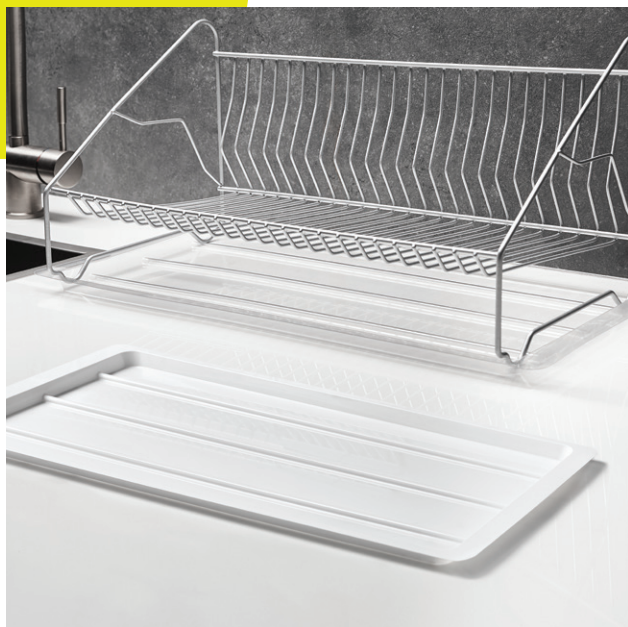

380

400 x 78 mm

500

524 x 78 mm

550

575 x 78 mm

790

810 x 78 mm

| | |
|-----------------------------|--------|
| | 1,0 mm |
| <input type="radio"/> biały | ✓ |

Tacki ociekowe

- proste wzornictwo pozwala na łatwe utrzymanie czystości
- kształt gwarantuje zabezpieczenie mebli przed nadmiarem wody