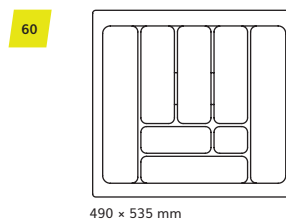

1,6 mm	2,0 mm
○ biały	✓	✓
● metalik	✓	✓
● antracyt mat		40 50 60 80
● czarny mat		40 50 60 80