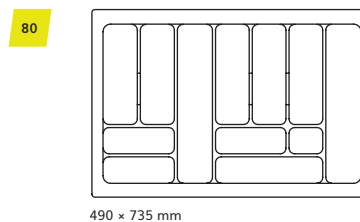

1,6 mm	2,0 mm
○ biały	✓	✓
● metalik	✓	✓
● antracyt mat		40 50 60 80
● czarny mat		40 50 60 80