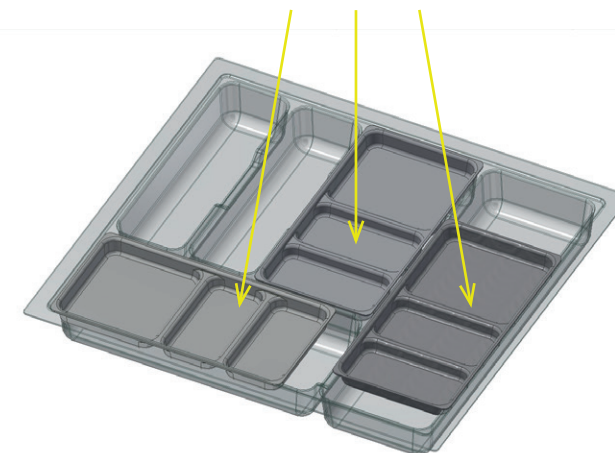

■ Akcesoria do mebli tapicerowanych:

- Osłony podnośnika

■ Tacki ociekowe

Wkład łazienkowy GEOMETRIC

- wcięcie U pozwala na zastosowanie wkładu w szufladzie pod umywalką łazienkową
- zestaw składa się z wkładu, dwóch pojemników i dwóch przykrywek
- duży kołnierz daje możliwość docięcia wkładu do różnych wymiarów szuflady oraz stanowi dodatkową powierzchnię odkładczą
- mobilne pojemniki zapewniają łatwość użytkowania i zachowanie porządku
- przykrywki zabezpieczają zawartość pojemników, a ich kształt umożliwia przechowywanie na nich małych przedmiotów
- zastosowanie odpowiedniego materiału i struktury formowania zabezpiecza przed zarysowaniami i umożliwia utrzymanie czystości w wymagającym pomieszczeniu jakim jest łazienka
- wszystkie elementy zestawu pokryte są folią ochronną, która zabezpiecza wkład przed zarysowaniem i gwarantuje czystość, aż do momentu dotarcia do końcowego użytkownika

| | |
|------------|-----------------|
| | 2,5 mm |
| wkład | ● szary perłowy |
| pojemniki | ● szary perłowy |
| przykrywki | ● szary perłowy |

Organizer szufladowy UNIVERSAL

- uniwersalny design – szerokie i długie komory – pozwalają na zastosowanie organizera w różnych przestrzeniach
- składa się z dwóch elementów: wkładu i nakładki
- wielkość wkładu dostosowana jest do szuflad o wymiarach 600 × 490 mm
- wkład z marginesem dającym możliwość docięcia do indywidualnych wymiarów szuflady
- mobilna nakładka może zostać umieszczona dowolnie w trzech różnych miejscach organizera

530 × 490 mm

Wkład na sztućce MODULAR

- jeden wkład, który poprzez rozsuwaną podstawę pasuje do szuflad o szerokości 400, 500 i 600 mm
- składa się z dwóch elementów: wkładu i podstawy
- dodatkowa przestrzeń powstająca przez wysunięcie mobilnego elementu, stwarza możliwość przechowywania większych akcesoriów kuchennych, niemieszczących się w standardowych komorach