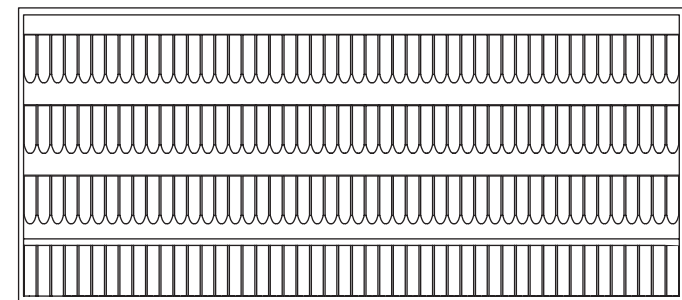

45

430 x 380 mm

90

430 x 830 mm

| | 1,6 mm | 2,0 mm |
|-----------|--------|--------|
| ○ biały | ✓ | ✓ |
| ● metalik | ✓ | ✓ |

Wkład na talerze

- prosty sposób na porządek
- praktyczne rozwiązanie - łatwy dostęp do każdego elementu
- optymalne wykorzystanie przestrzeni szuflady
- możliwość docinania wkładów do indywidualnych wymiarów szuflady

| | | |
|-----------|--------|--------|
| | 1,6 mm | 2,0 mm |
| ○ biały | ✓ | ✓ |
| ● metalik | ✓ | ✓ |

735 x 490 mm

Wkład na przyprawy

| | |
|-----------|--------|
| | 1,6 mm |
| ● metalik | ✓ |

1115 x 525 mm