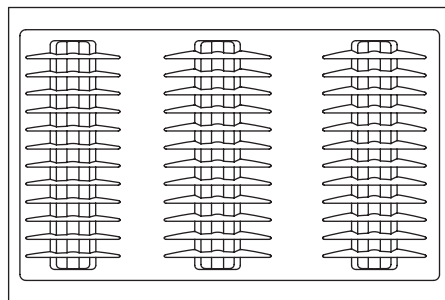

30

430 x 230 mm

50

430 x 430 mm

40

430 x 330 mm

60

430 x 530 mm

45

430 x 380 mm

90

430 x 830 mm

| | 1,6 mm | 2,0 mm |
|-----------|--------|--------|
| ○ biały | ✓ | ✓ |
| ● metalik | ✓ | ✓ |

Wkład na talerze

- prosty sposób na porządek
- praktyczne rozwiązanie - łatwy dostęp do każdego elementu
- optymalne wykorzystanie przestrzeni szuflady
- możliwość docinania wkładów do indywidualnych wymiarów szuflady

| | | |
|-----------|--------|--------|
| | 1,6 mm | 2,0 mm |
| ○ biały | ✓ | ✓ |
| ● metalik | ✓ | ✓ |

735 x 490 mm

Wkład na przyprawy

| | |
|-----------|--------|
| | 1,6 mm |
| ● metalik | ✓ |

1115 x 525 mm