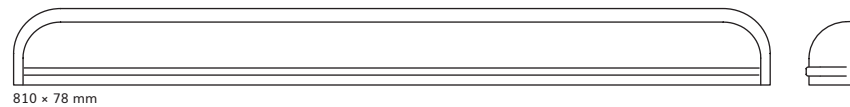

490 x 515 x 24 mm

490 x 515 x 48 mm

490 x 515 x 58 mm

490 x 515 x 58 mm

490 x 515 x 22 mm

| | |
|-----------------------------|--------|
| | 1,6 mm |
| <input type="radio"/> biały | ✓ |

Ostona podnośnika

- maskuje mechanizm podnośnika
- zabezpiecza zawartość skrzyni mebli tapicerowanych
- szerokie marginesy ułatwiają łatwy montaż
- wykonane z elastycznego materiału, co zmniejsza ryzyko uszkodzeń

380

400 x 78 mm

500

524 x 78 mm

550

575 x 78 mm

790

810 x 78 mm