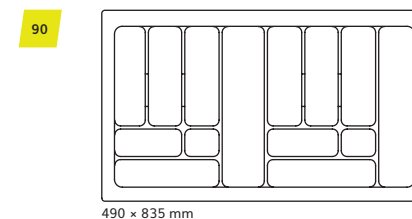

490 x 330 mm

490 x 428 mm

490 x 525 mm

| | wkład 2,0 mm | podstawa 2,0 mm |
|-------------------------|-----------------|--------------------|
| ● antracyt – molet, mat | ✓ | ✓ |
| ● szary – molet, mat | ✓ | ✓ |

30

430 × 230 mm

40

430 × 330 mm

60

430 × 530 mm

45

430 × 380 mm

80

430 × 730 mm

50

430 × 430 mm

90

430 × 830 mm

| | 1,6 mm | 2,0 mm |
|-----------|--------|--------|
| ○ biały | ✓ | ✓ |
| ● metalik | ✓ | ✓ |

Wkład na sztućce COMFORT

- dopasowany do szuflad o głębokości 490 mm
- szerokie, proste przegrody pozwalają przechowywać różna akcesoria kuchenne
- wcięcia pomiędzy komorami pozwalają na łatwe wyjmowanie sztućców
- wkład z marginesem dającym możliwość docięcia do indywidualnych wymiarów szuflady