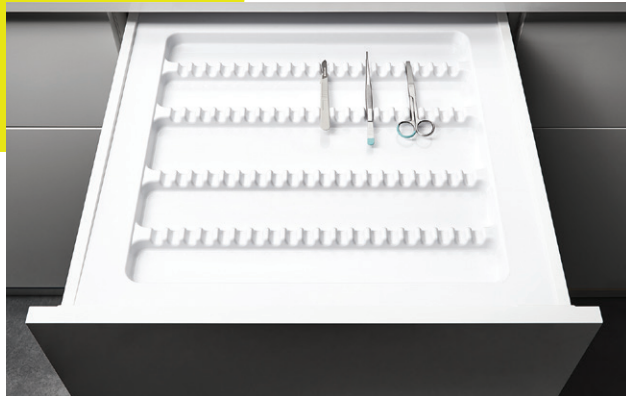

Wkład medyczny/ kosmetyczny

- wykonane z materiału dającego możliwość łatwego czyszczenia i dezynfekcji
- zastosowanie odpowiedniego materiału zapewnia trwałość i odporność na uszkodzenia
- różnorodność ułożenia przegród zapewnia wszechstronne zastosowanie

490 x 515 x 24 mm