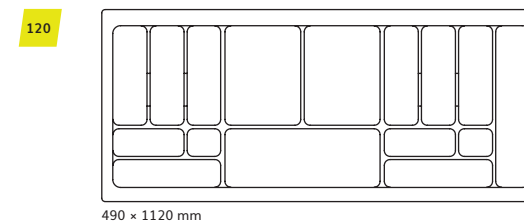

490 x 330 mm

490 x 428 mm

490 x 525 mm

| | wkład 2,0 mm | podstawa 2,0 mm |
|-------------------------|-----------------|--------------------|
| ● antracyt – molet, mat | ✓ | ✓ |
| ● szary – molet, mat | ✓ | ✓ |

30

430 × 230 mm

40

430 × 330 mm

60

430 × 530 mm

45

430 × 380 mm

80

430 × 730 mm

50

430 × 430 mm

90

430 × 830 mm

| | 1,6 mm | 2,0 mm |
|-----------|--------|--------|
| ○ biały | ✓ | ✓ |
| ● metalik | ✓ | ✓ |

Wkład na sztućce COMFORT

- dopasowany do szuflad o głębokości 490 mm
- szerokie, proste przegrody pozwalają przechowywać różna akcesoria kuchenne
- wcięcia pomiędzy komorami pozwalają na łatwe wyjmowanie sztućców
- wkład z marginesem dającym możliwość docięcia do indywidualnych wymiarów szuflady