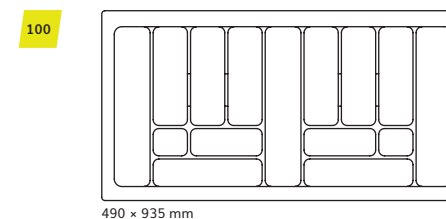

30

430 × 230 mm

40

430 × 330 mm

60

430 × 530 mm

45

430 × 380 mm

80

430 × 730 mm

50

430 × 430 mm

90

430 × 830 mm

| | 1,6 mm | 2,0 mm |
|-----------|--------|--------|
| ○ biały | ✓ | ✓ |
| ● metalik | ✓ | ✓ |

Wkład na sztućce COMFORT

- dopasowany do szuflad o głębokości 490 mm
- szerokie, proste przegrody pozwalają przechowywać różna akcesoria kuchenne
- wcięcia pomiędzy komorami pozwalają na łatwe wyjmowanie sztućców
- wkład z marginesem dającym możliwość docięcia do indywidualnych wymiarów szuflady