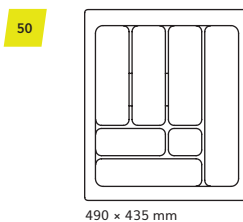

1,6 mm	2,0 mm
○ biały	✓	✓
● metalik	✓	✓
● antracyt mat		40 50 60 80
● czarny mat		40 50 60 80