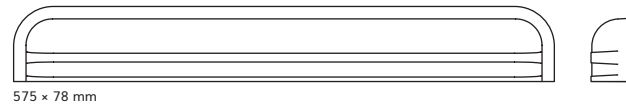

490 x 515 x 24 mm

490 x 515 x 48 mm

490 x 515 x 58 mm

490 x 515 x 58 mm

490 x 515 x 22 mm

| | |
|-----------------------------|--------|
| | 1,6 mm |
| <input type="radio"/> biały | ✓ |

Ostona podnośnika

- maskuje mechanizm podnośnika
- zabezpiecza zawartość skrzyni mebli tapicerowanych
- szerokie marginesy ułatwiają łatwy montaż
- wykonane z elastycznego materiału, co zmniejsza ryzyko uszkodzeń

380

400 x 78 mm

500

524 x 78 mm

550

575 x 78 mm

790

810 x 78 mm

| | |
|-----------------------------|--------|
| | 1,0 mm |
| <input type="radio"/> biały | ✓ |

Tacki ociekowe

- proste wzornictwo pozwala na łatwe utrzymanie czystości
- kształt gwarantuje zabezpieczenie mebli przed nadmiarem wody