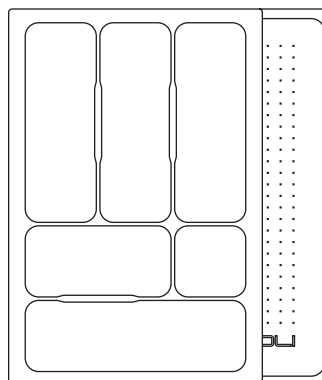

| | |
|------------|-----------------|
| | 2,5 mm |
| wkład | ● szary perłowy |
| pojemniki | ● szary perłowy |
| przykrywki | ● szary perłowy |

Organizer szufladowy UNIVERSAL

- uniwersalny design – szerokie i długie komory – pozwalają na zastosowanie organizera w różnych przestrzeniach
- składa się z dwóch elementów: wkładu i nakładki
- wielkość wkładu dostosowana jest do szuflad o wymiarach 600 × 490 mm
- wkład z marginesem dającym możliwość docięcia do indywidualnych wymiarów szuflady
- mobilna nakładka może zostać umieszczona dowolnie w trzech różnych miejscach organizera

530 × 490 mm

Wkład na sztućce MODULAR

- jeden wkład, który poprzez rozsuwaną podstawę pasuje do szuflad o szerokości 400, 500 i 600 mm
- składa się z dwóch elementów: wkładu i podstawy
- dodatkowa przestrzeń powstająca przez wysunięcie mobilnego elementu, stwarza możliwość przechowywania większych akcesoriów kuchennych, niemieszczących się w standardowych komorach

490 x 330 mm

490 x 428 mm

490 x 525 mm

| | wkład 2,0 mm | podstawa 2,0 mm |
|-------------------------|-----------------|--------------------|
| ● antracyt – molet, mat | ✓ | ✓ |
| ● szary – molet, mat | ✓ | ✓ |

Wkład na sztućce STANDARD

- uwypuklenie na obwodzie usztywnia konstrukcję wkładu
- proste ułożenie komór zapewnia ład i harmonię
- wcięcia pomiędzy komorami pozwalają na łatwe wyjmowanie sztućców
- wkład z marginesem dającym możliwość docięcia do indywidualnych wymiarów szuflady